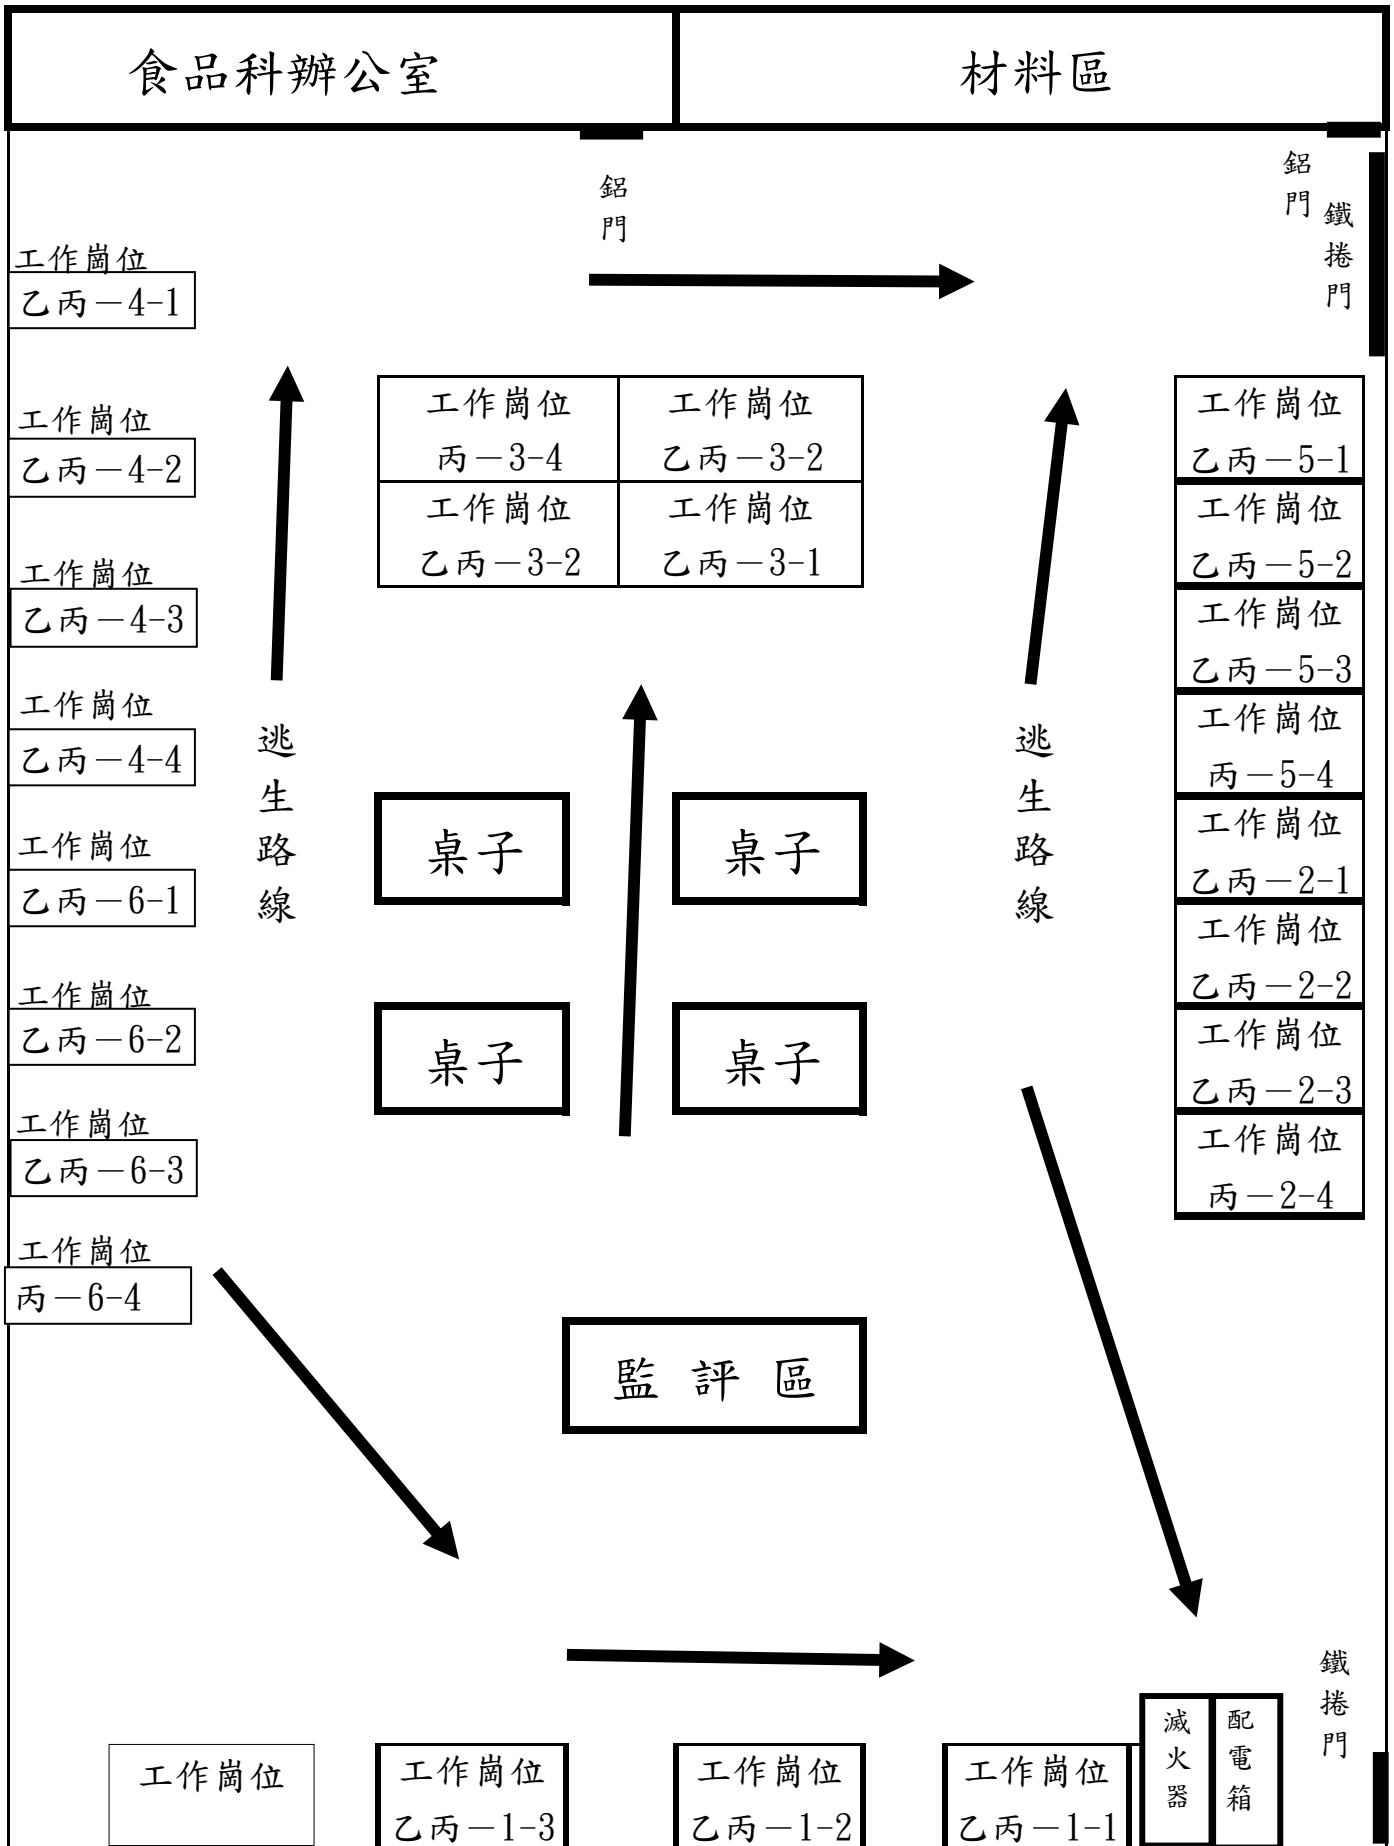

電機科電子實習工場逃生路線平面圖

電機科可程式控制實習工場逃生路線平面圖

電機科微處理機實習工場逃生路線平面圖

國立岡山高級農工職業學校

變壓器裝修實習工場暨乙、丙級術科測試檢定場平面逃生路線圖

國立岡山高級農工職業學校工業配線實習工場暨丙級術科測試檢定場地逃生路線平面圖

國立岡山高級農工職業學校

室內配線實習工場暨丙級檢定術科測試場地逃生路線平面圖