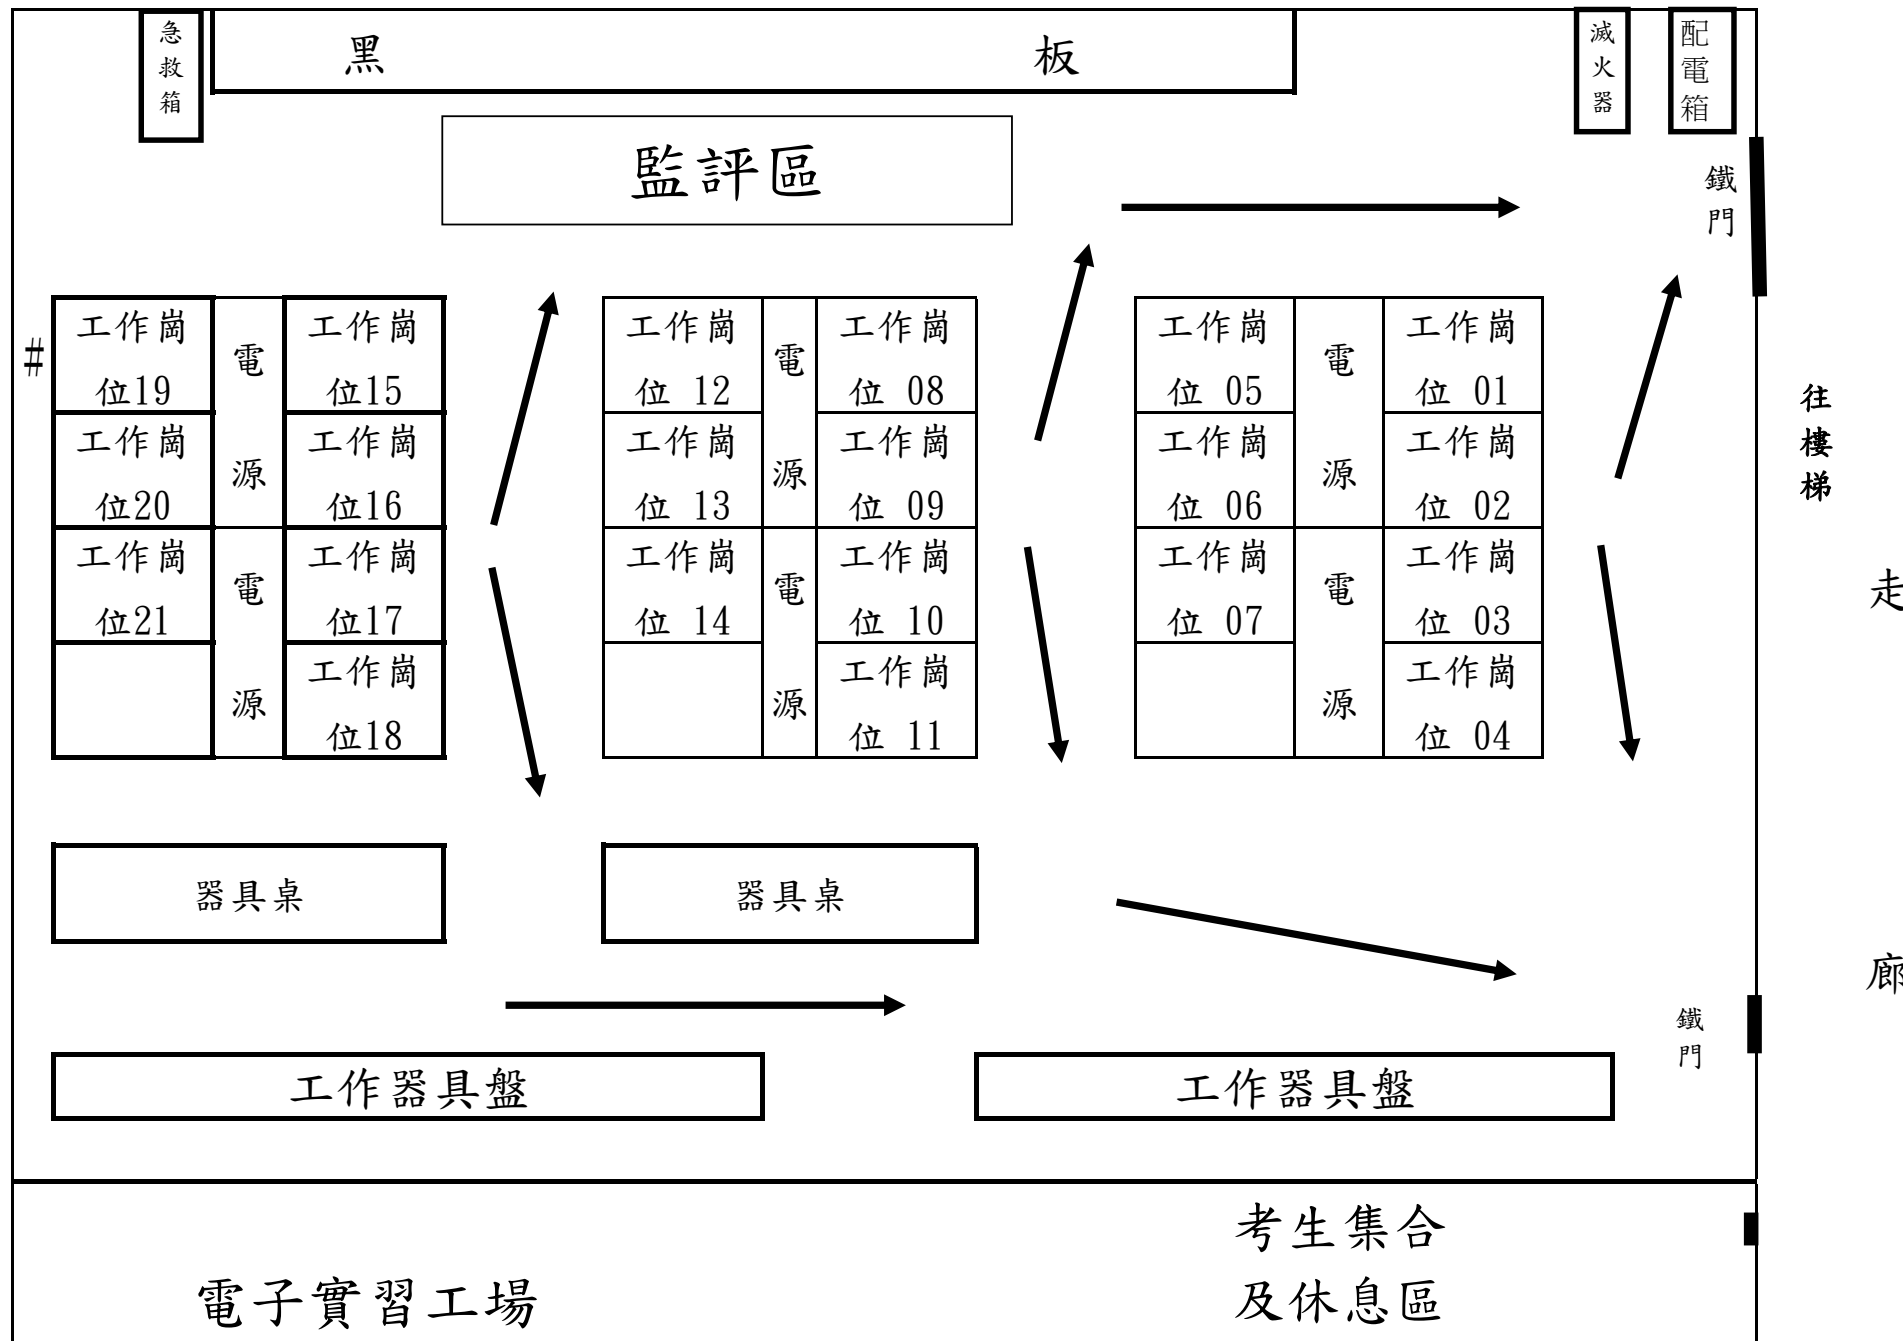

電機科電子實習工場逃生路線平面圖

電機科可程式控制實習工場逃生路線平面圖

電機科微處理機實習工場逃生路線平面圖

國立岡山高級農工職業學校

變壓器裝修實習工場暨乙、丙級術科測試檢定場平面逃生路線圖

國立岡山高級農工職業學校工業配線實習工場暨丙級術科測試檢定場地逃生路線平面圖

國立岡山高級農工職業學校

室內配線實習工場暨丙級檢定術科測試場地逃生路線平面圖