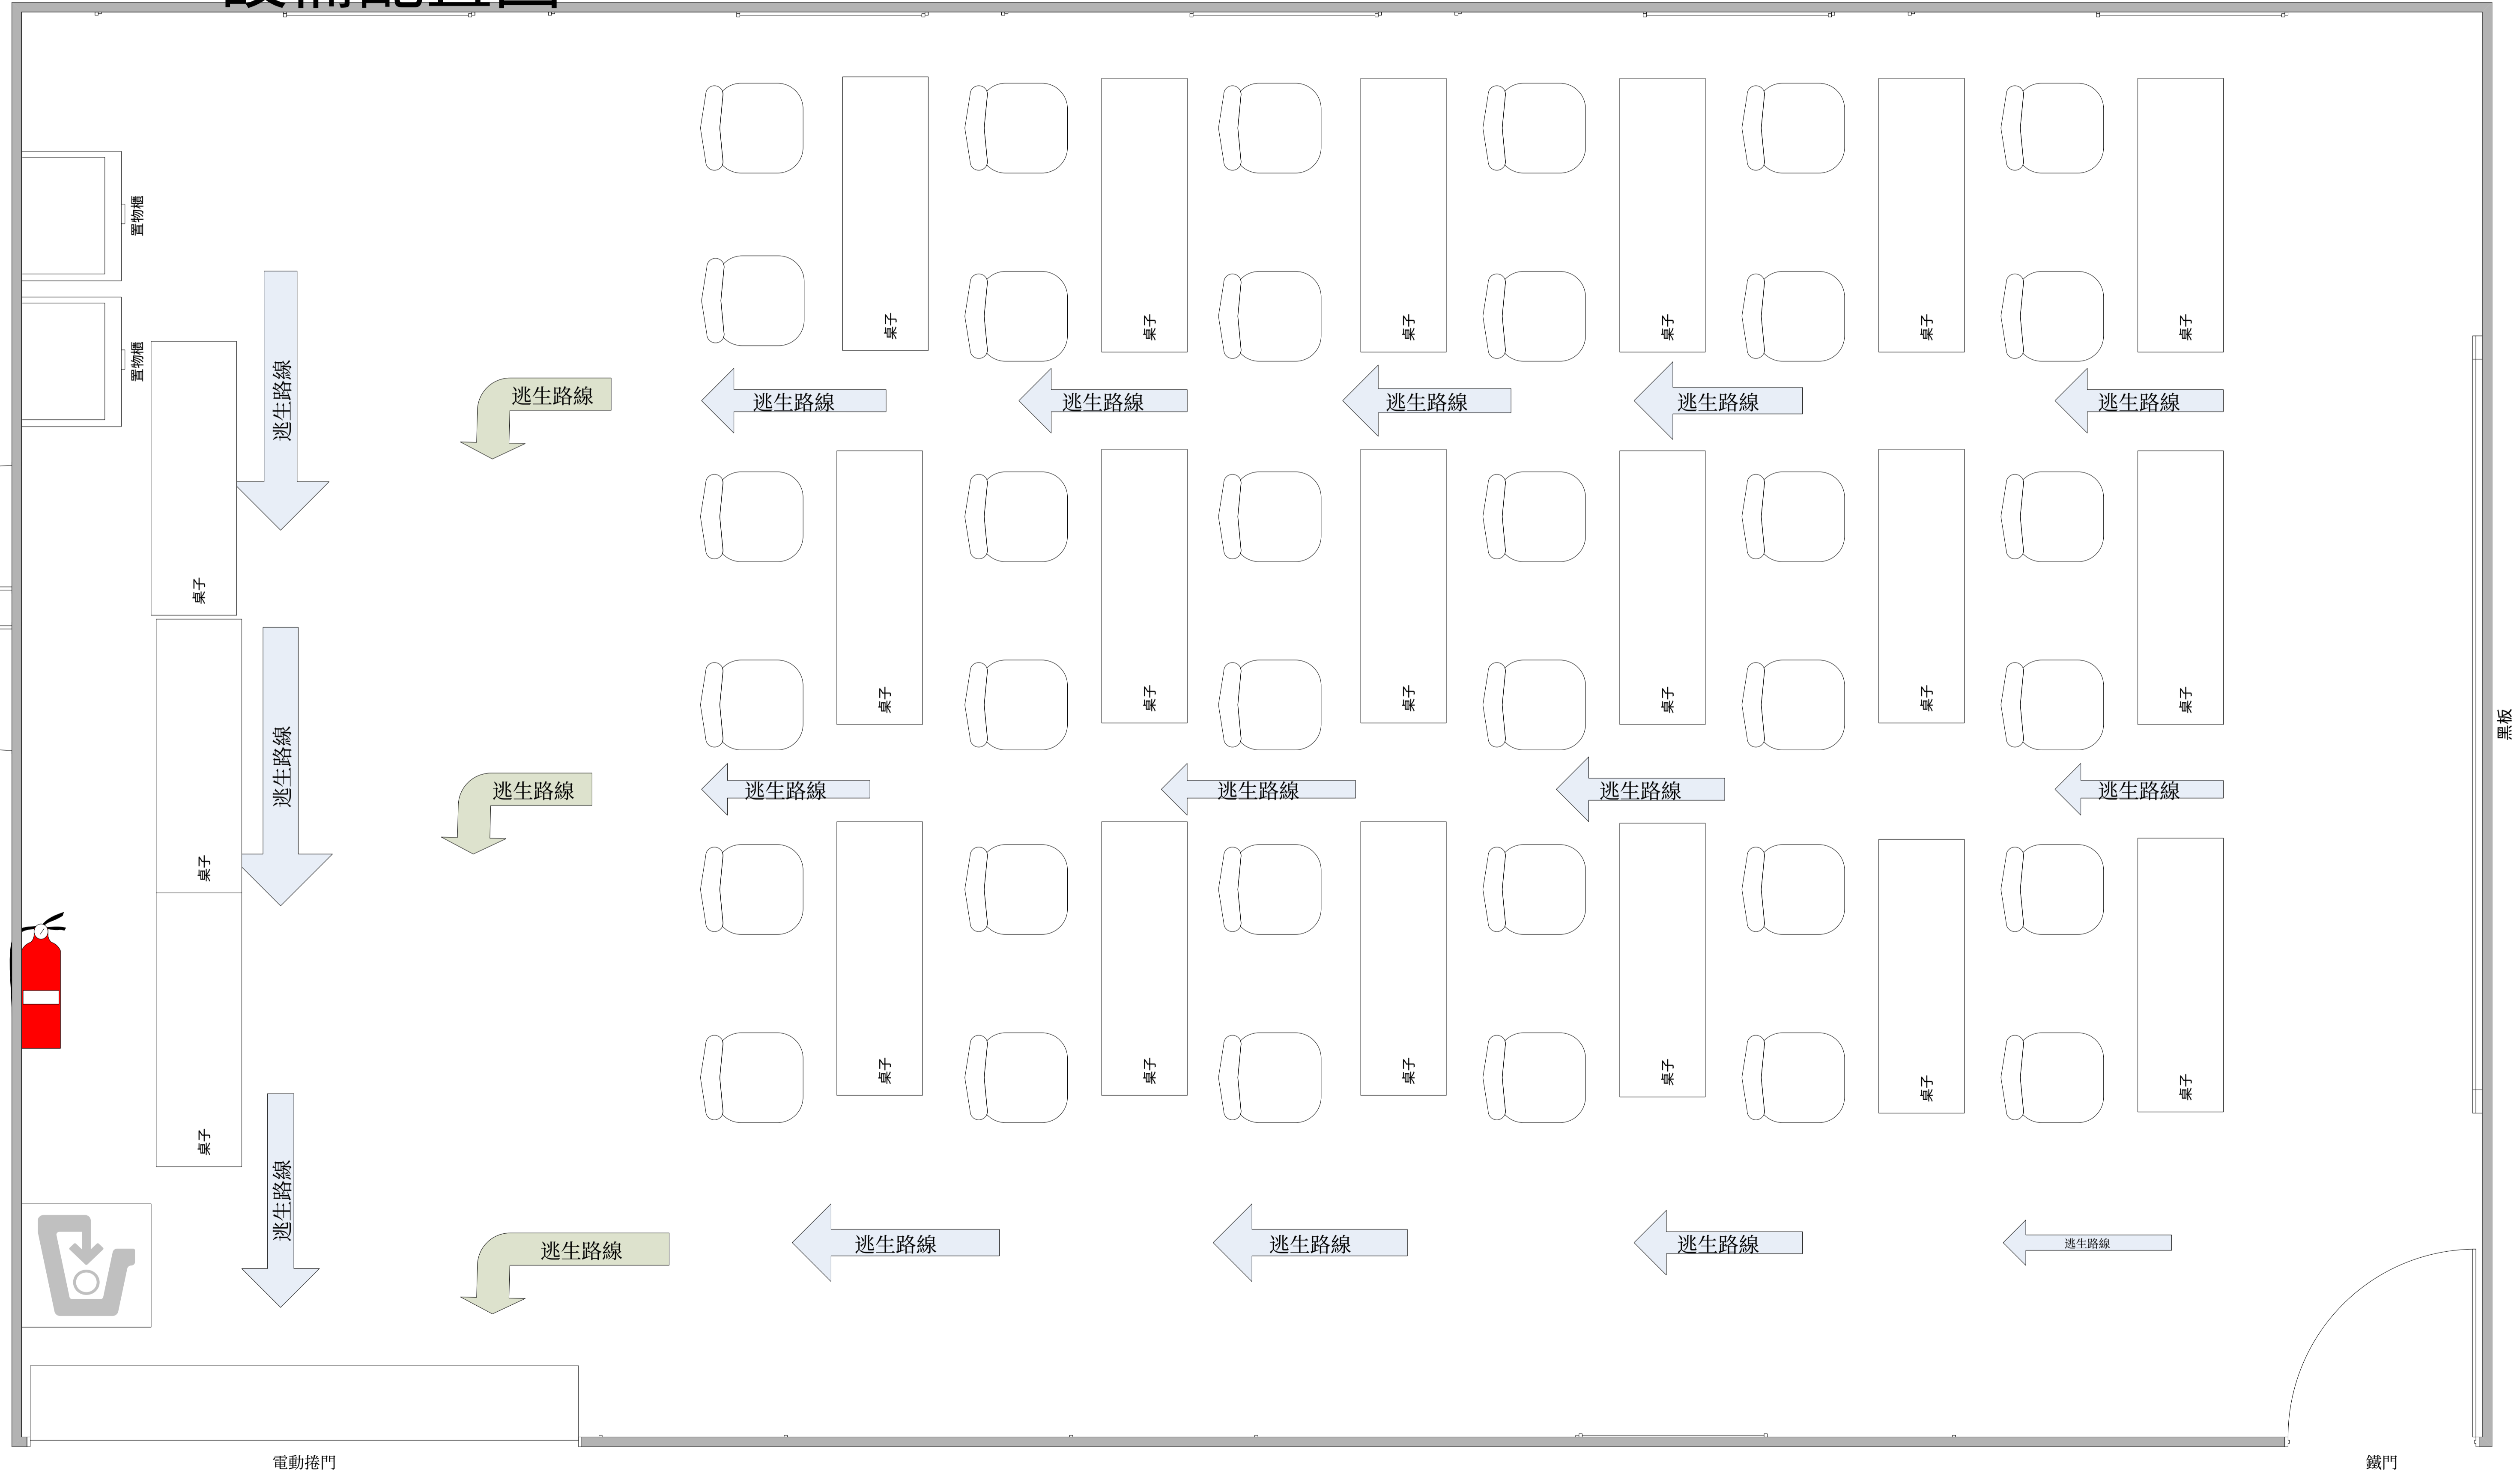

生物機電科

電工實習工場（一）

設備配置圖

黑板

鐵門

電動捲門

生物機電科

電工實習工場 (二)