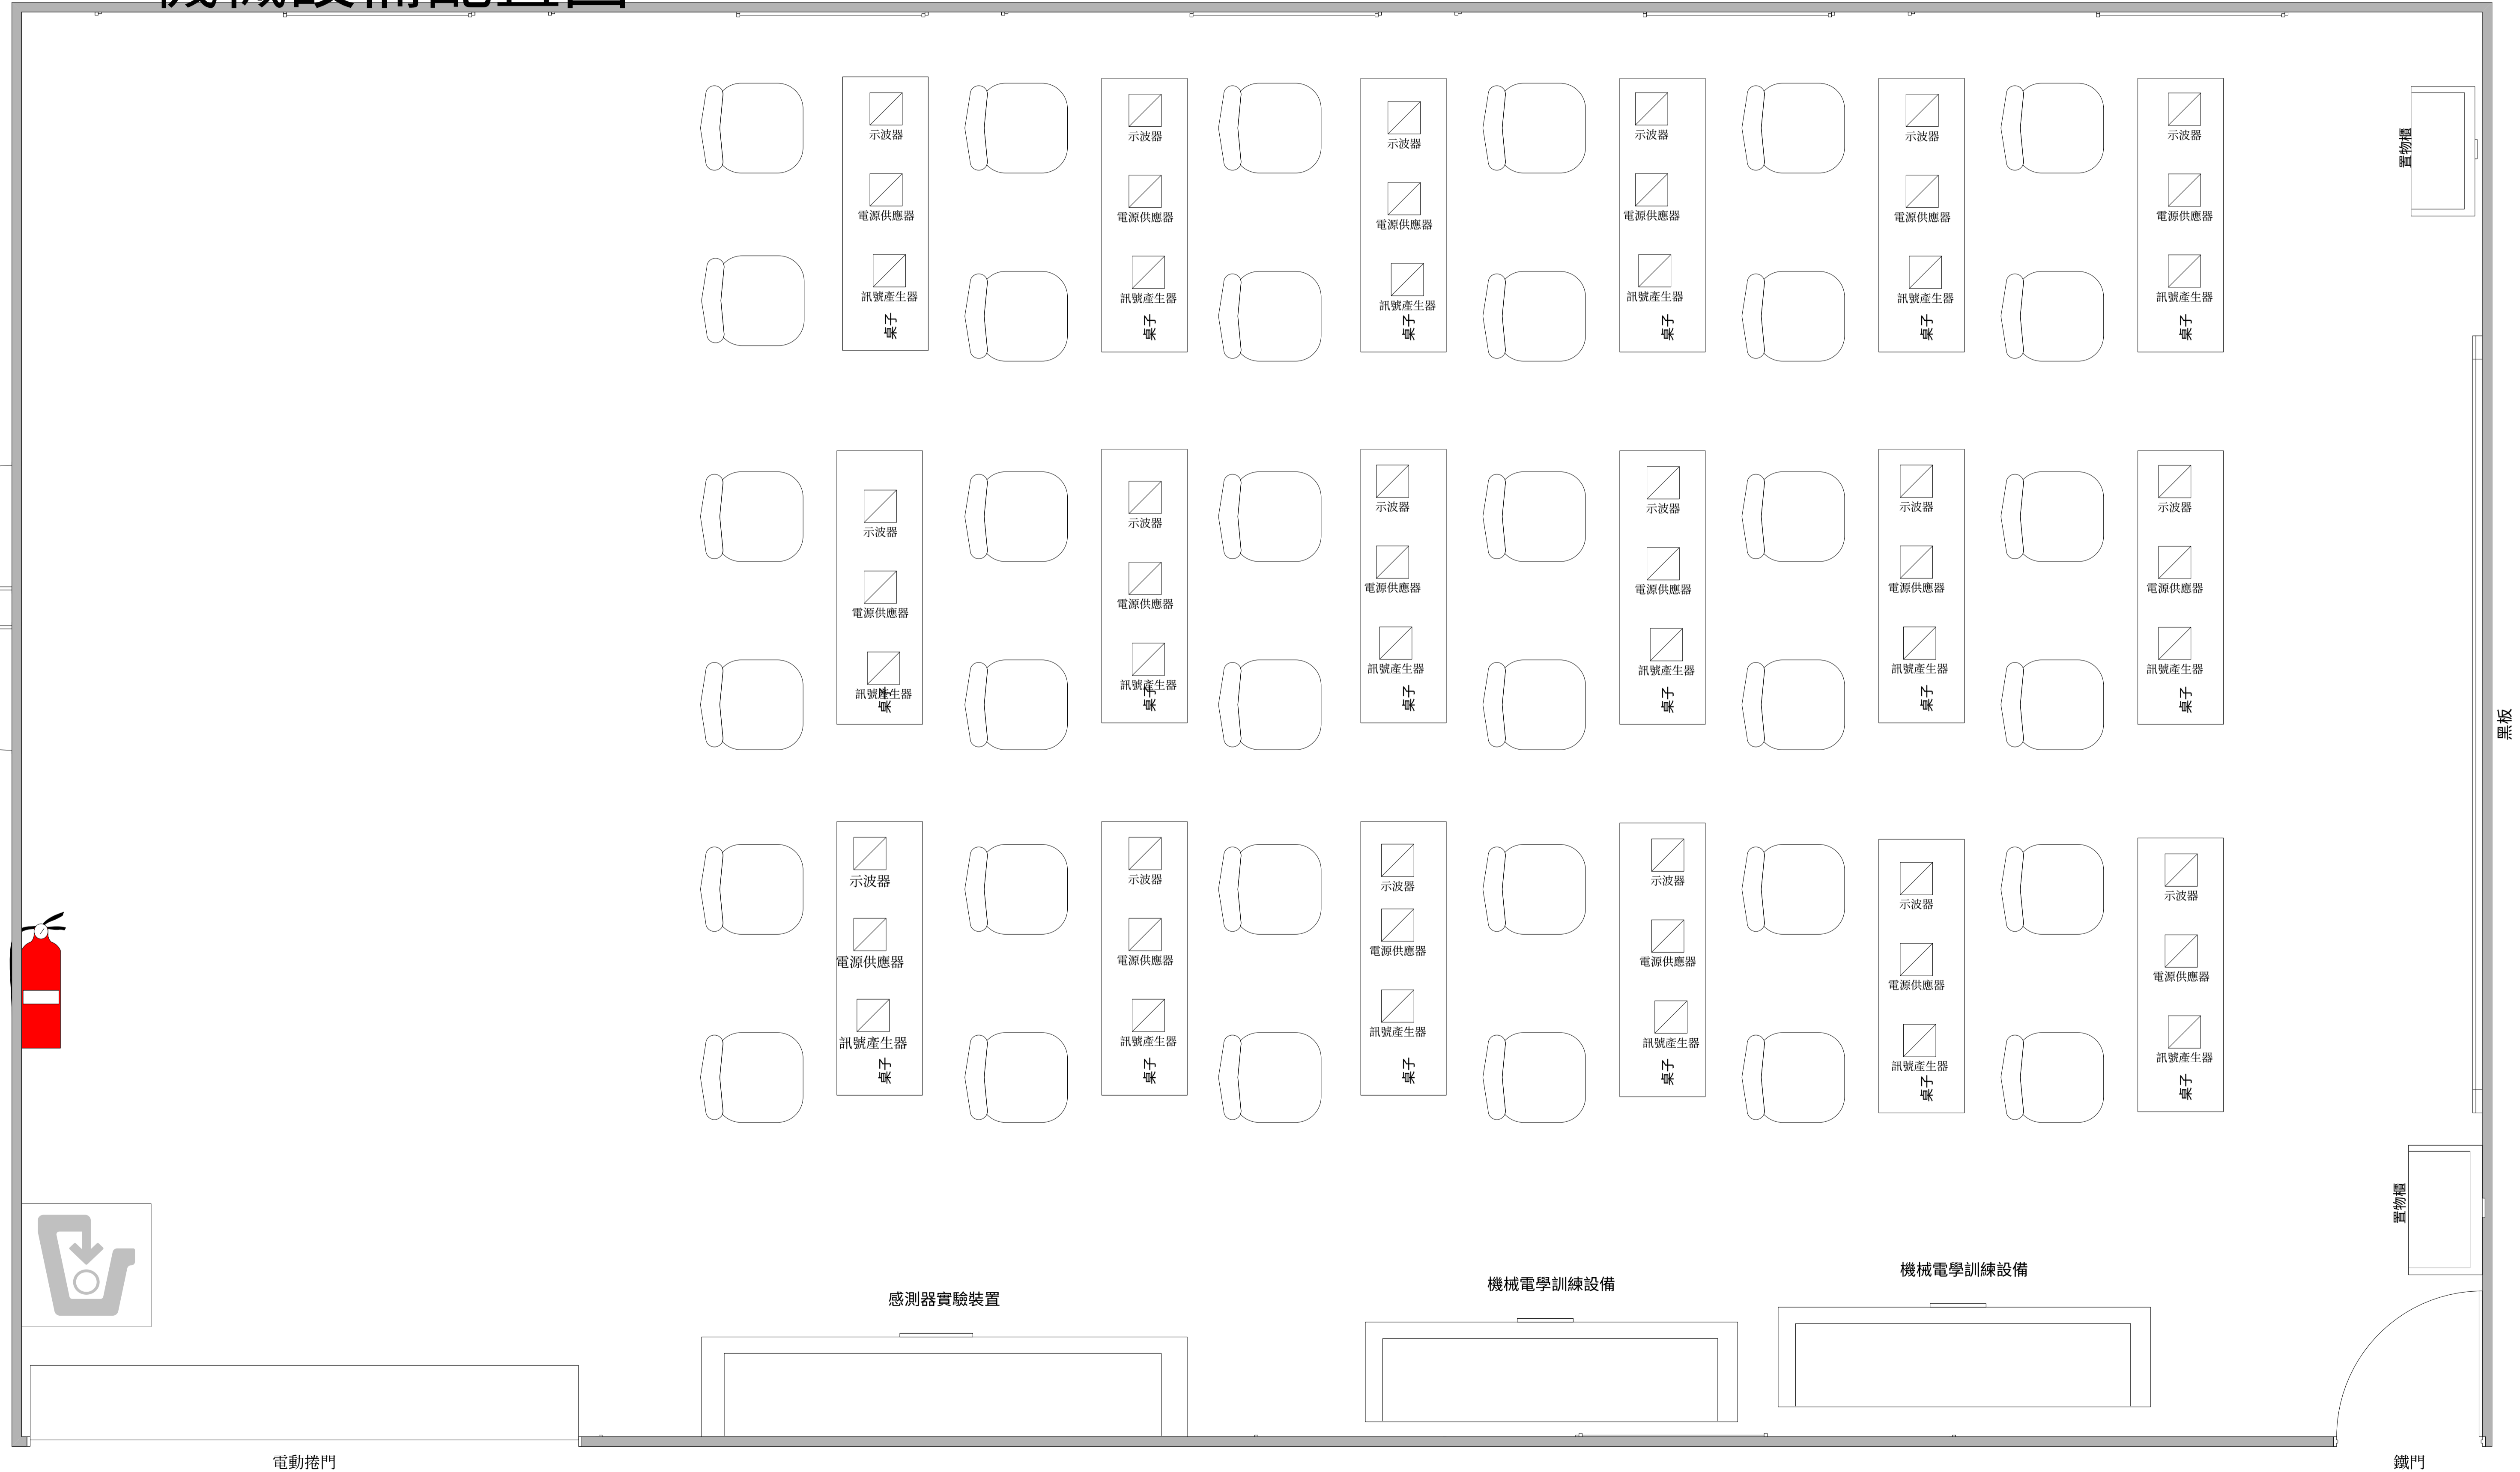

生物機電科

電工實習工場 (二)

機械設備配置圖