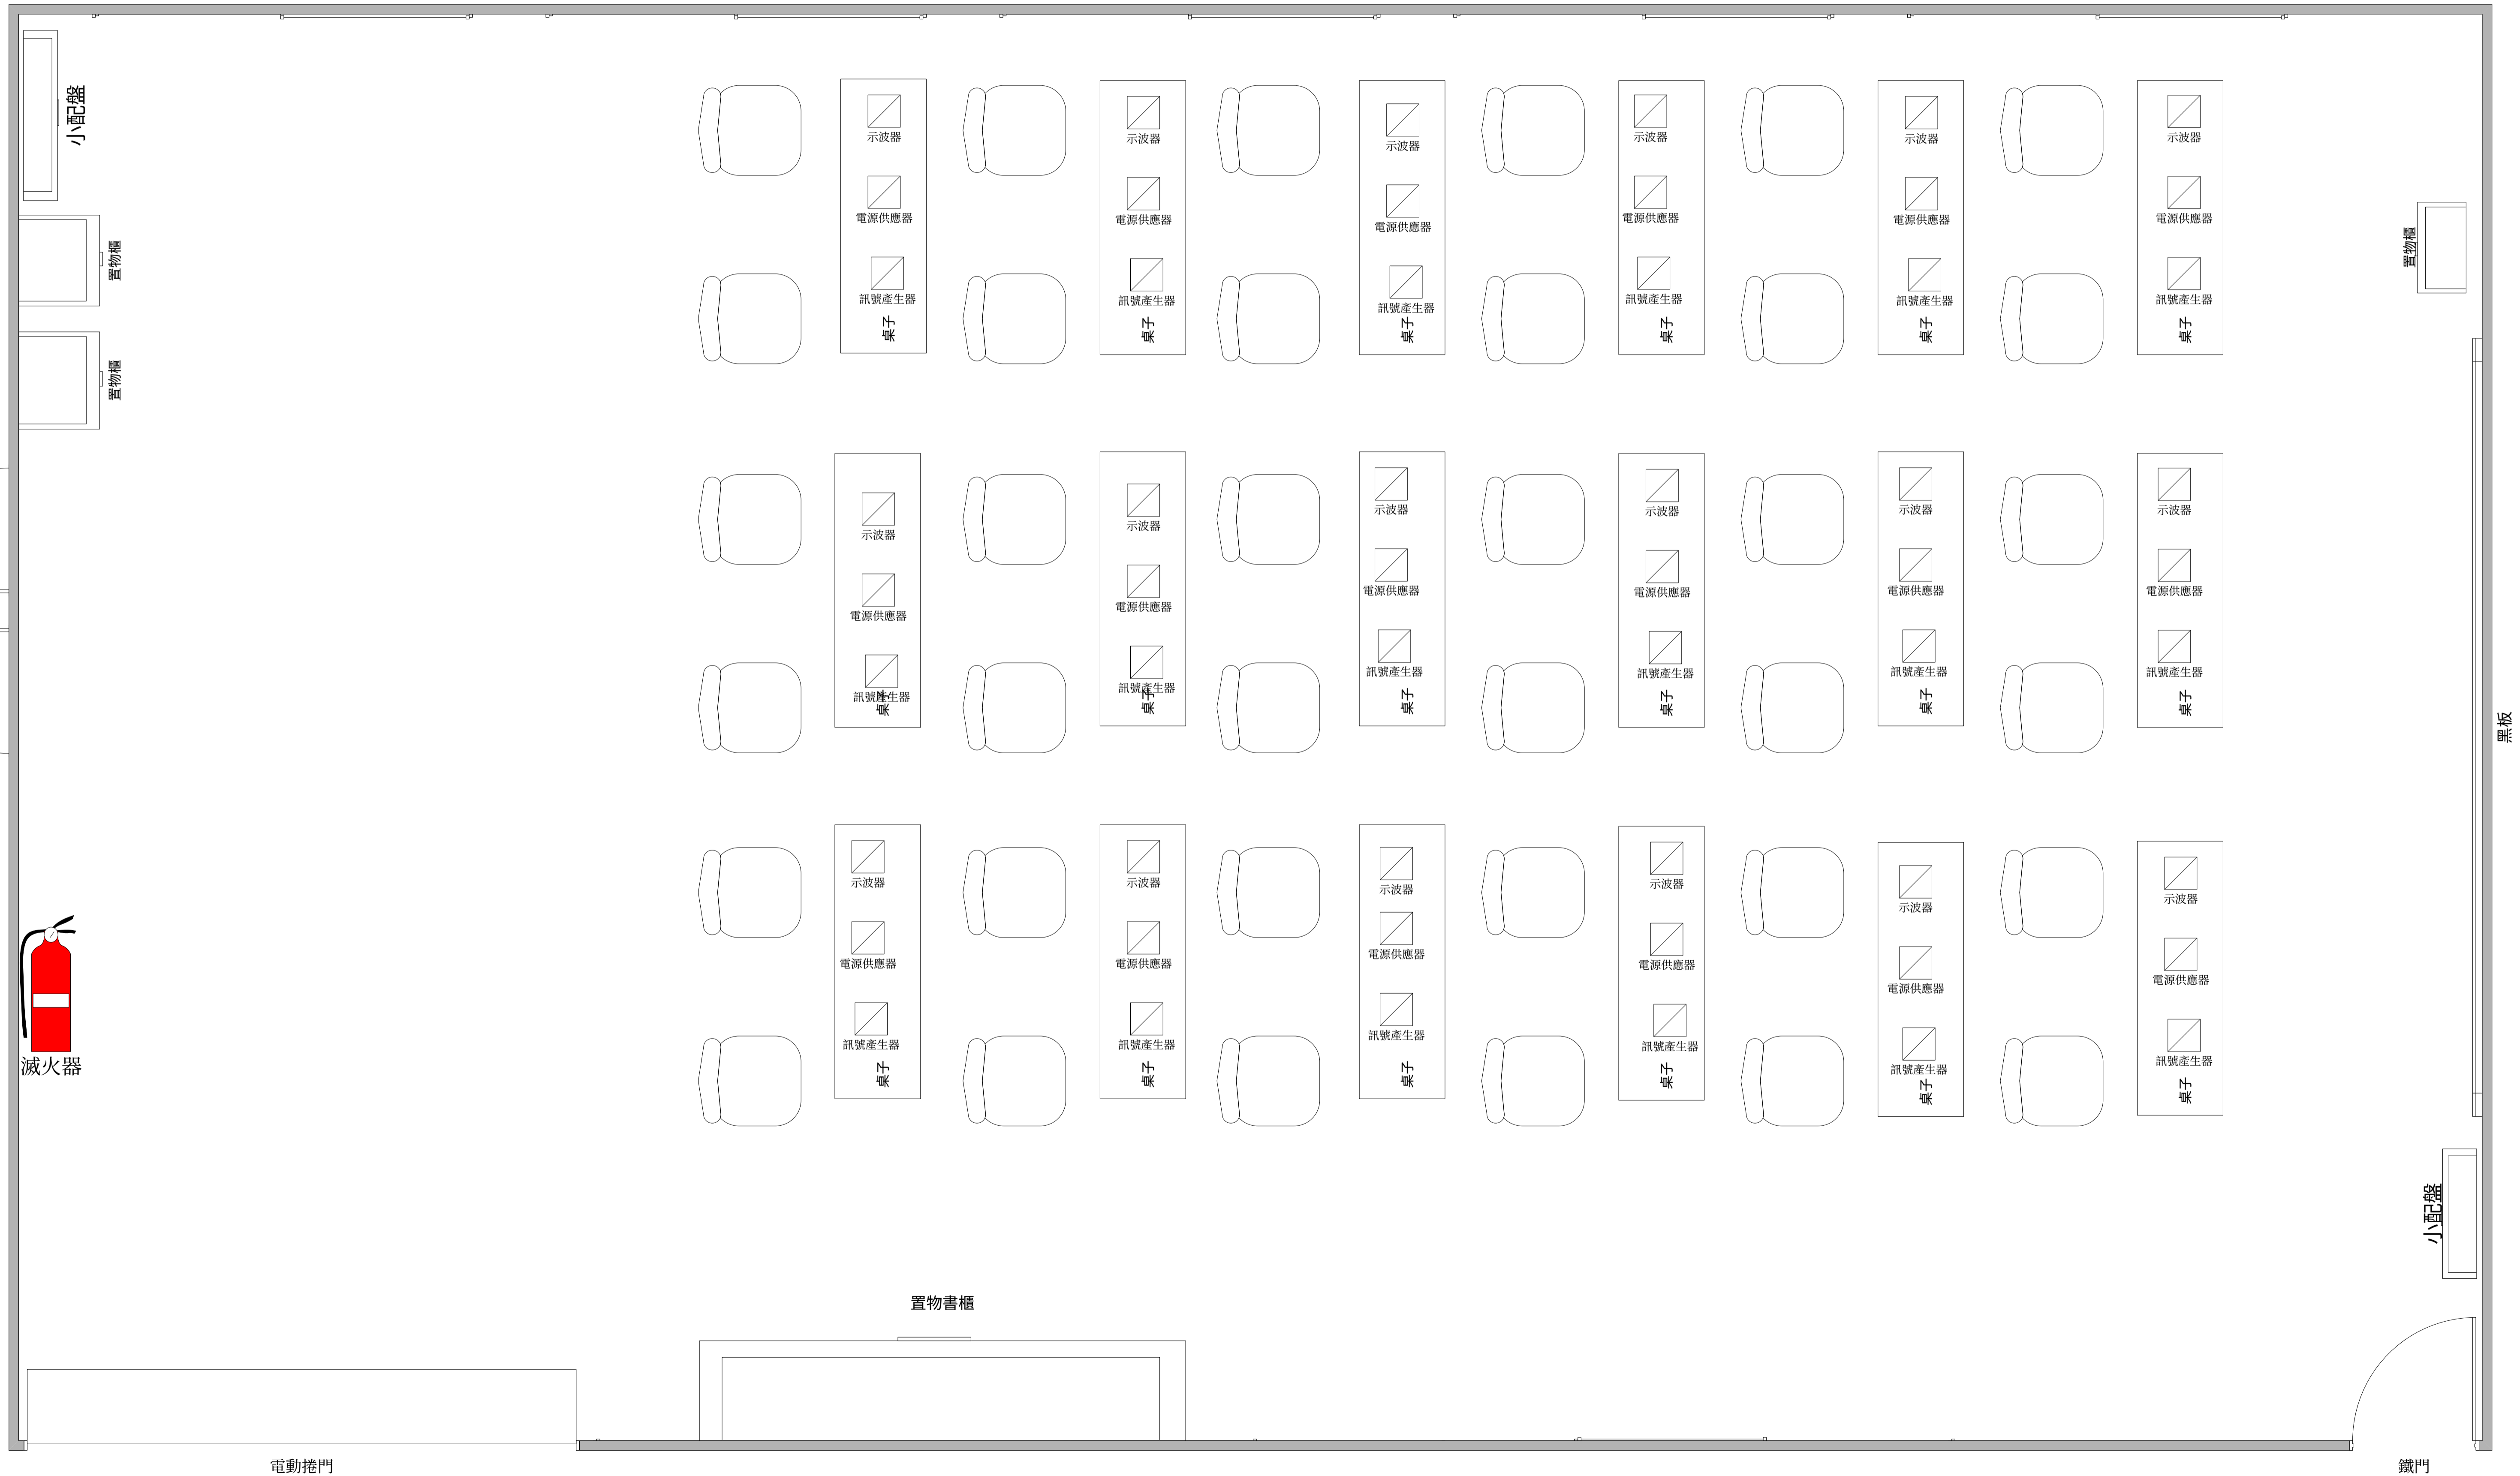

生物機電科

電工實習工場（一）

設備配置圖

黑板

鐵門

電動捲門

生物機電科

電工實習工場 (二)