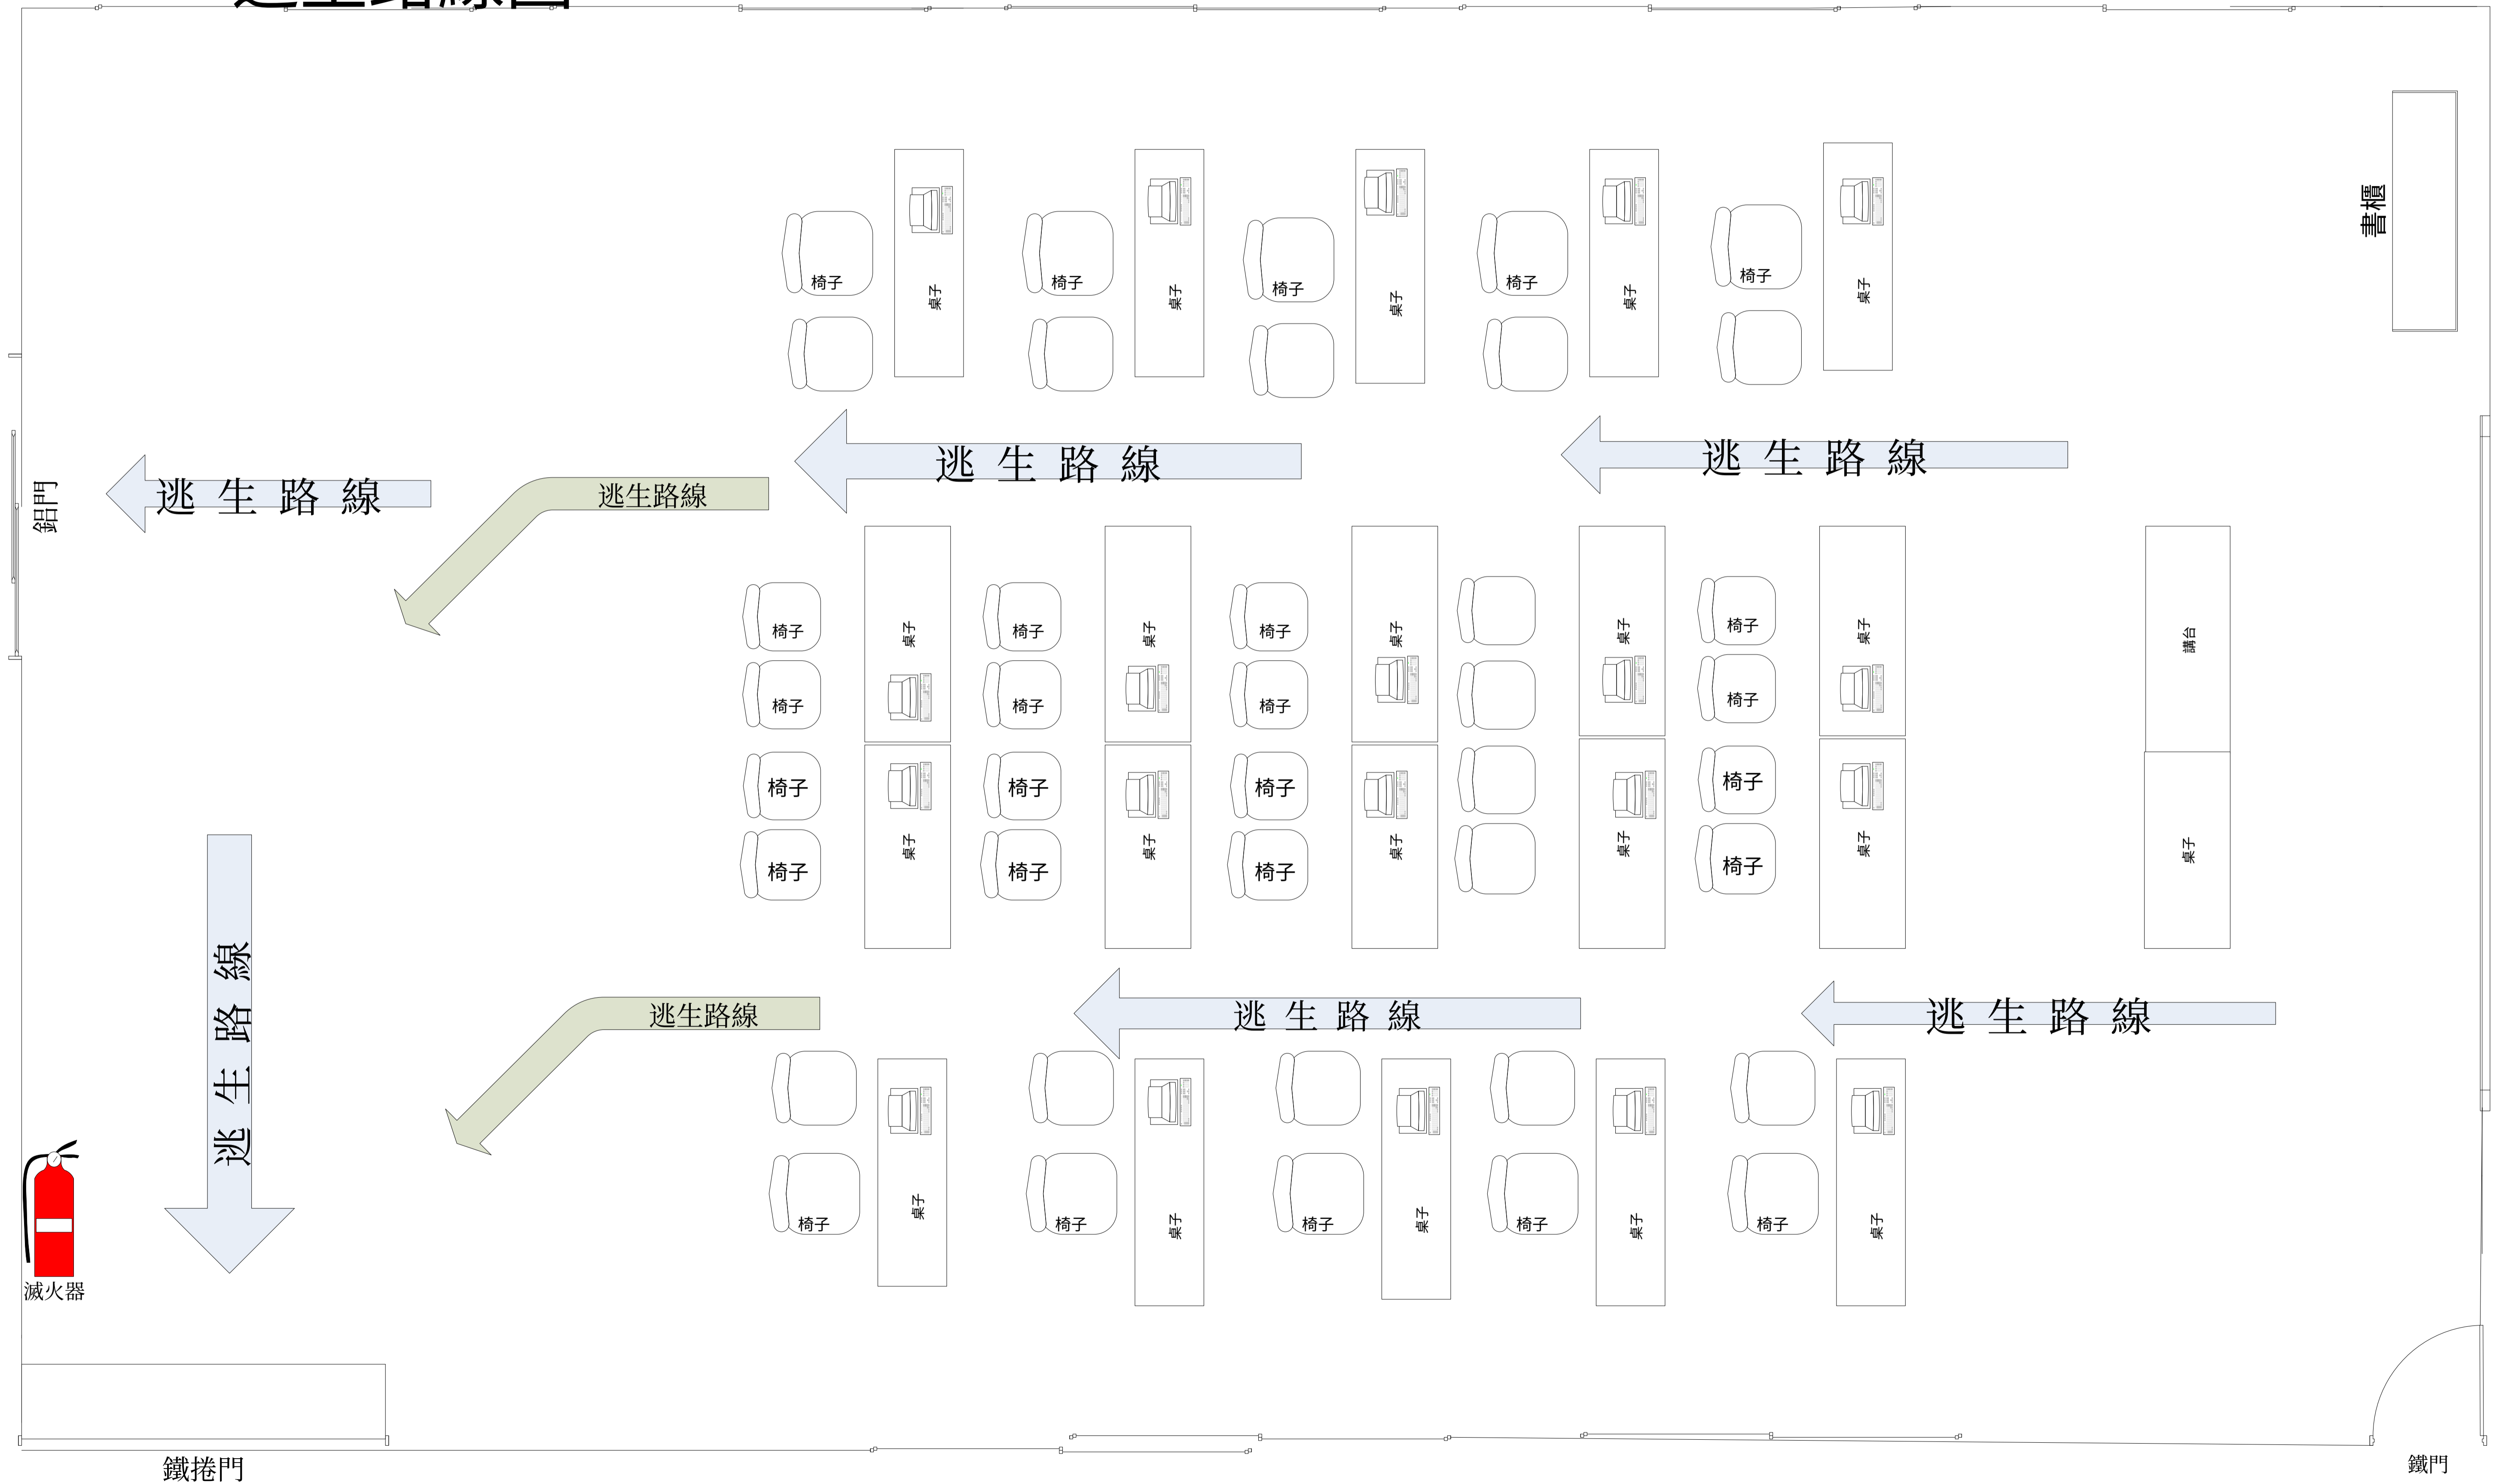

生物機電科

電工實習工場（一）

設備配置圖

黑板

鐵門

電動捲門

生物機電科

電工實習工場 (二)

機械設備配置圖

生物產業機電科

電腦教室

逃生路線圖

生物產業機電科

機電整合工場（一）

機械設備配置圖

生物產業機電科