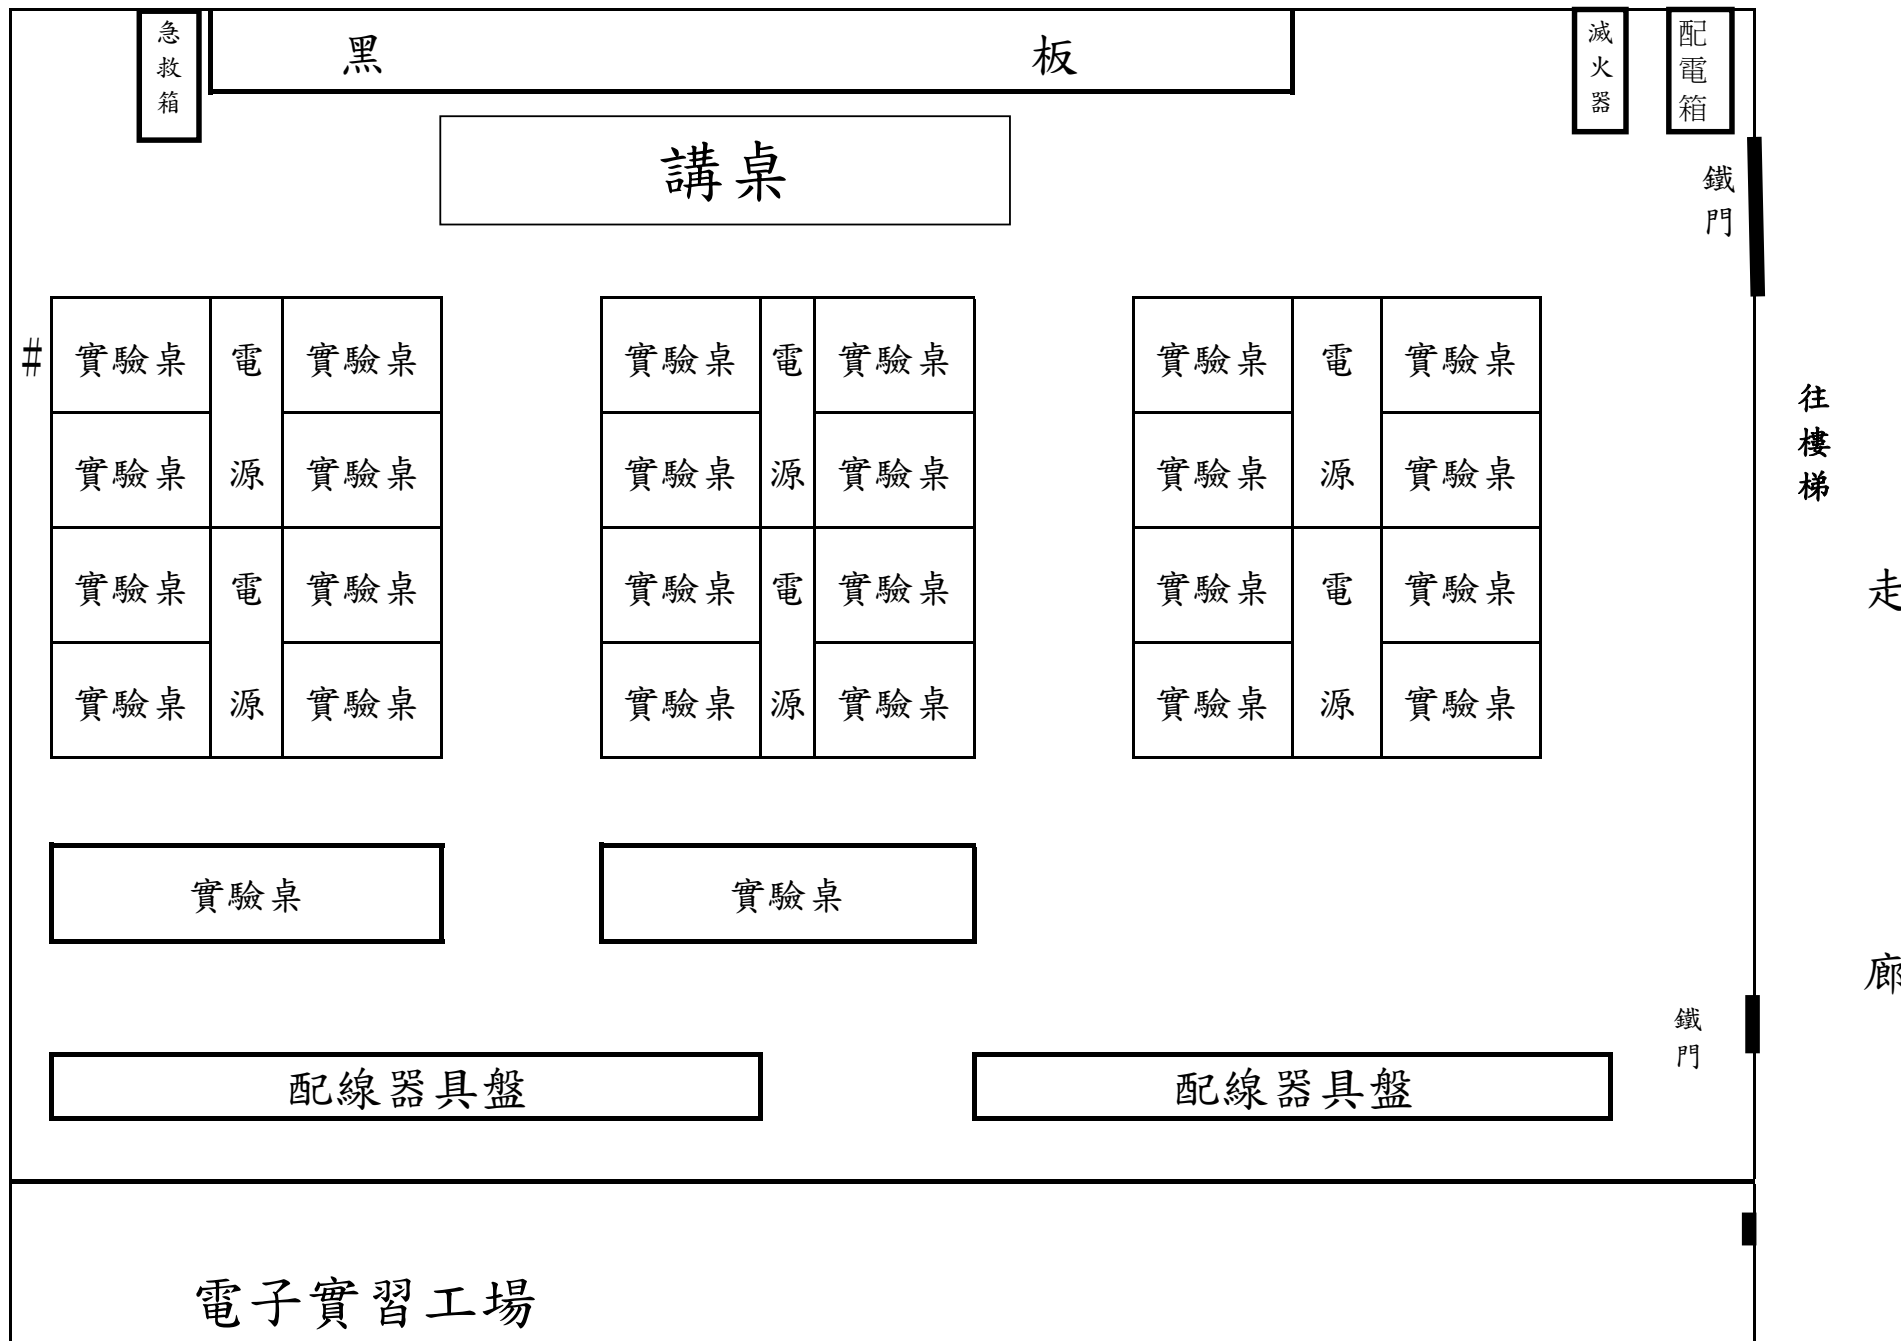

電機科電子實習工場設備配置圖

電機科可程式控制實習工場設備配置圖

電機科微處理機實習工場設備配置圖

國立岡山高級農工職業學校

變壓器裝修實習工場暨乙、丙級術科測試檢定場設備配置圖

國立岡山高級農工職業學校工業配線實習工場暨丙級術科測試檢定場地設備配置圖

急救箱

黑板

往樓梯
走
廊

實驗桌

實驗桌

鐵門

配線器具盤

配線器具盤

電子實習工場

國立岡山高級農工職業學校