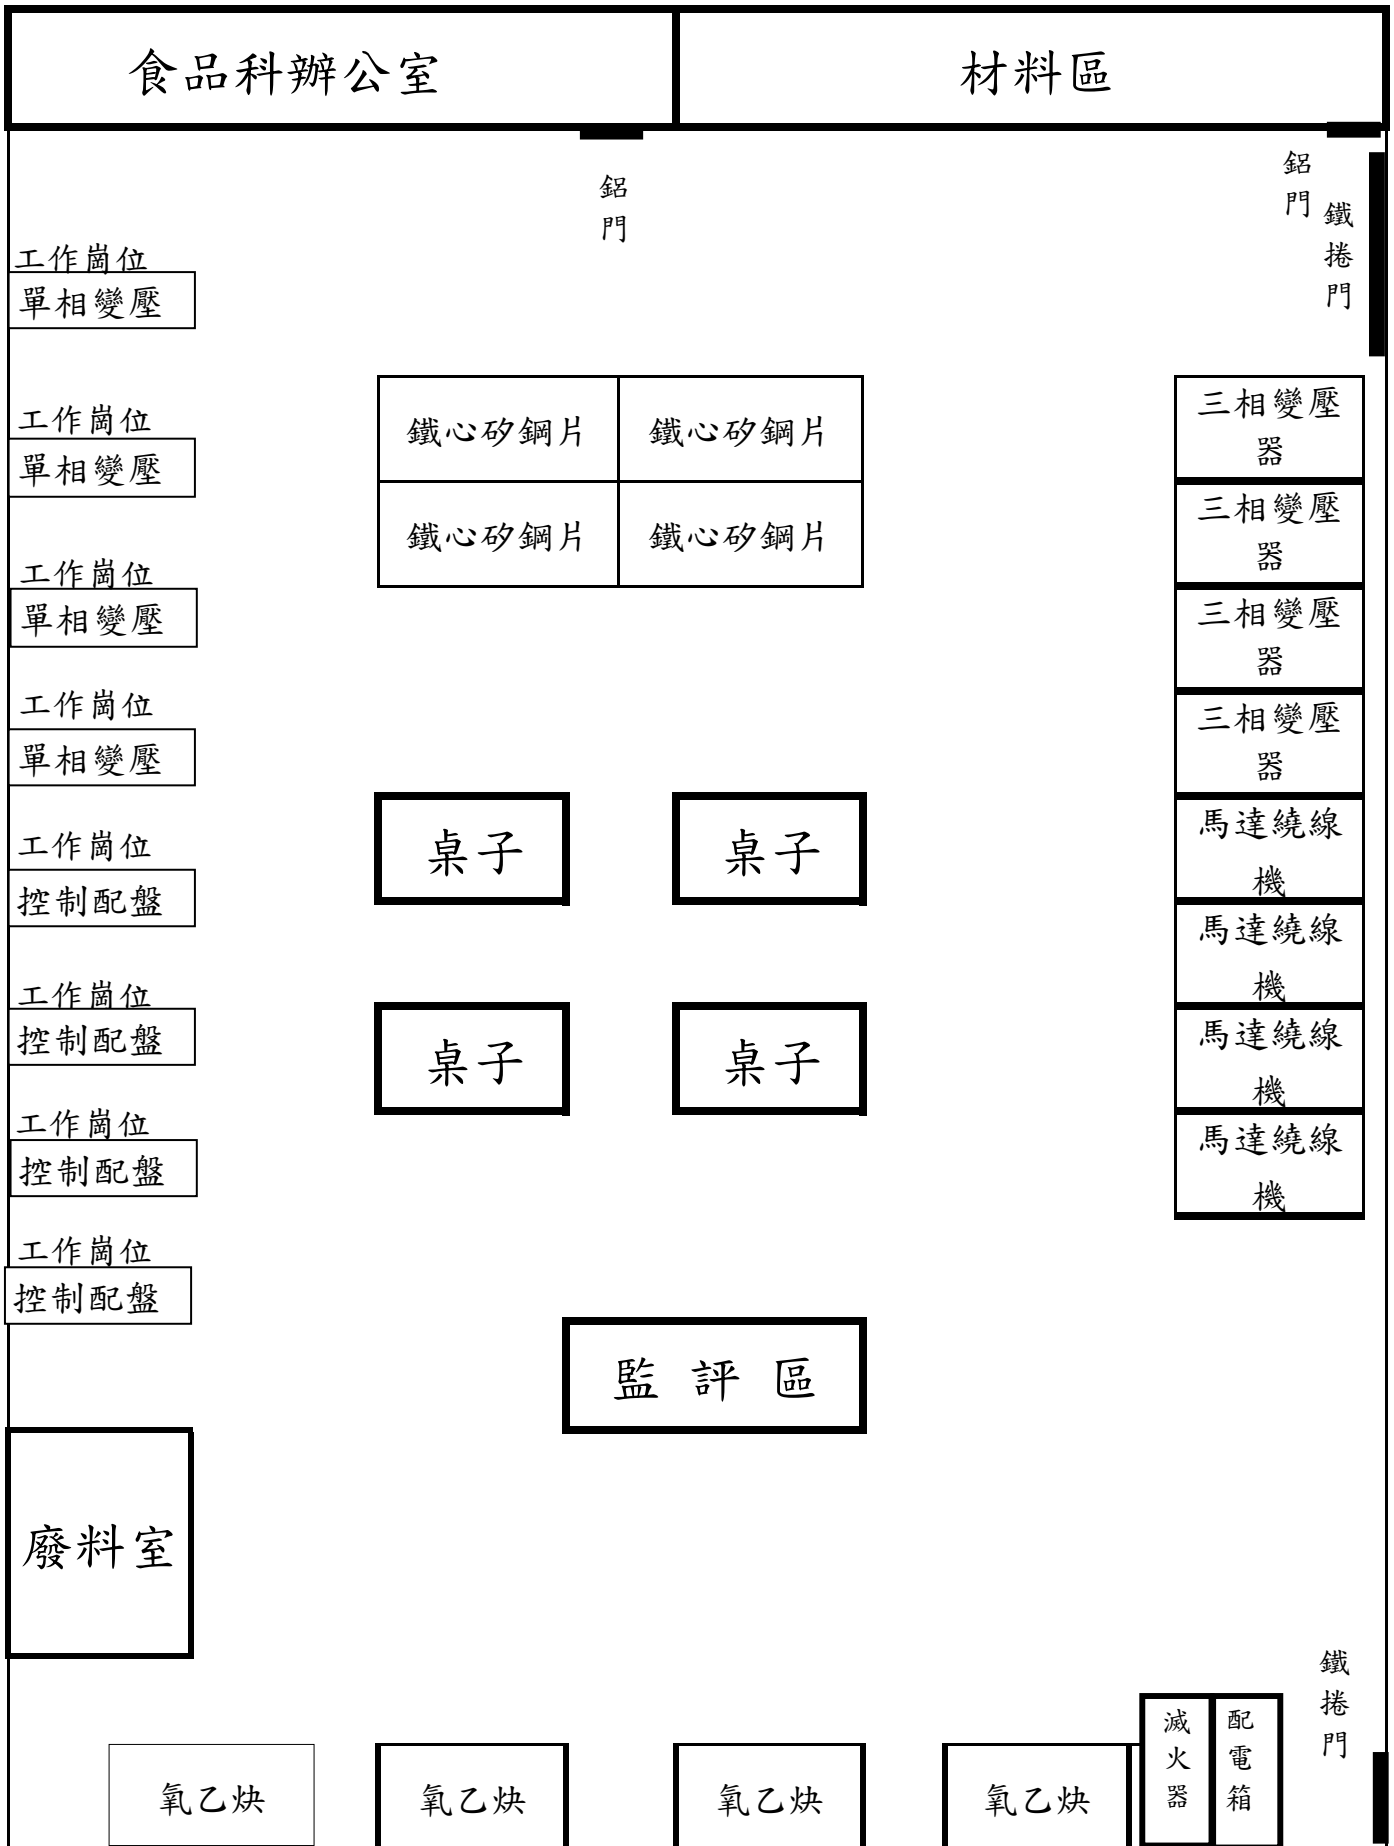

電機科電子實習工場設備配置圖

電機科可程式控制實習工場設備配置圖

電機科微處理機實習工場設備配置圖

國立岡山高級農工職業學校

變壓器裝修實習工場暨乙、丙級術科測試檢定場設備配置圖

國立岡山高級農工職業學校工業配線實習工場暨丙級術科測試檢定場地設備配置圖

急救箱

黑板

往樓梯
走
廊

實驗桌

實驗桌

鐵門

配線器具盤

配線器具盤

電子實習工場

國立岡山高級農工職業學校