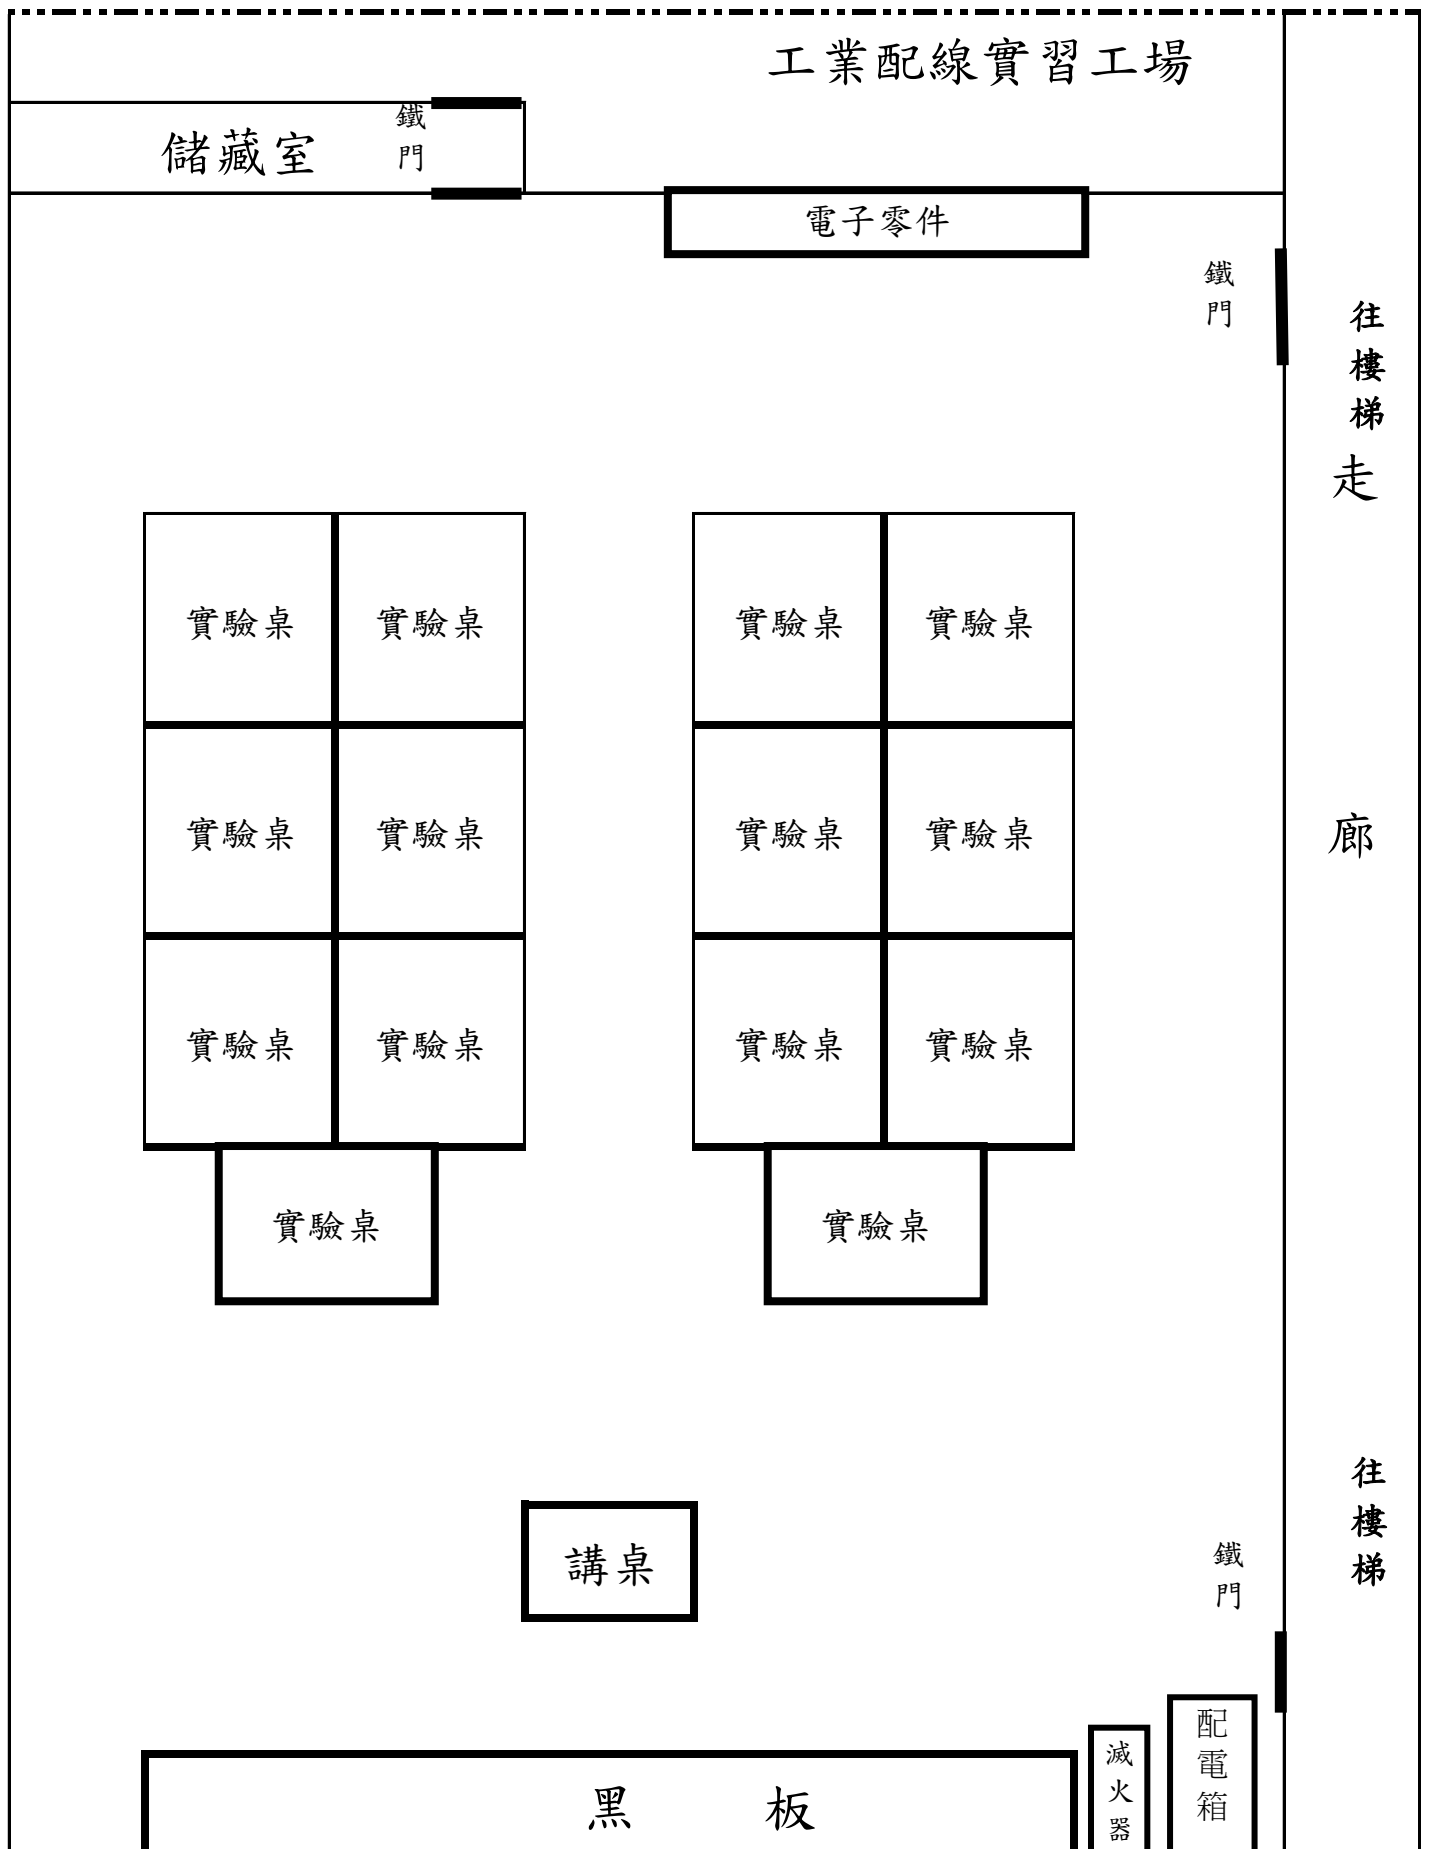

電機科電子實習工場設備配置圖

電機科可程式控制實習工場設備配置圖

電機科微處理機實習工場設備配置圖

國立岡山高級農工職業學校

變壓器裝修實習工場暨乙、丙級術科測試檢定場設備配置圖

國立岡山高級農工職業學校工業配線實習工場暨丙級術科測試檢定場地設備配置圖

急救箱

黑板

往樓梯
走
廊

實驗桌

實驗桌

鐵門

配線器具盤

配線器具盤

電子實習工場

國立岡山高級農工職業學校