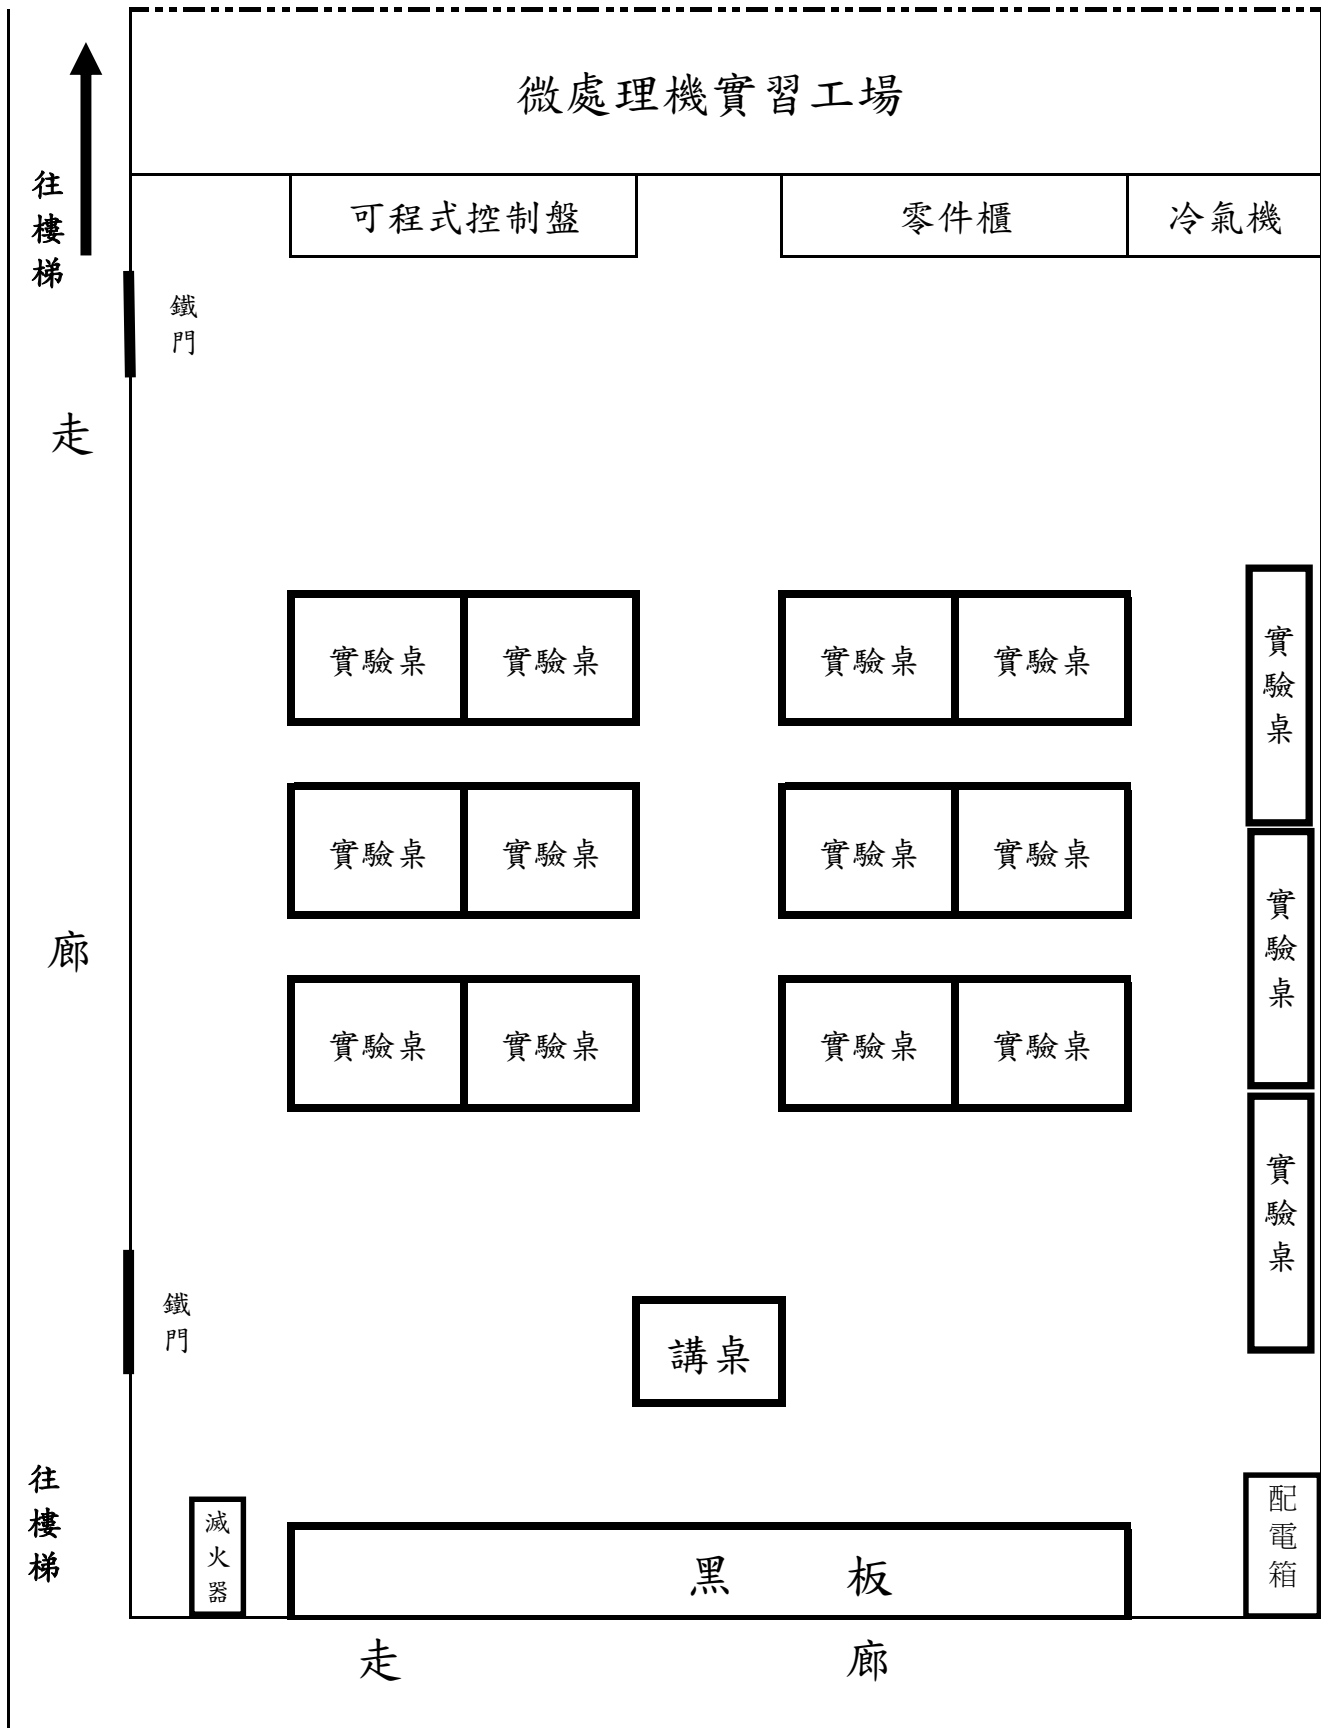

電機科電子實習工場設備配置圖

電機科可程式控制實習工場設備配置圖

電機科微處理機實習工場設備配置圖

國立岡山高級農工職業學校

變壓器裝修實習工場暨乙、丙級術科測試檢定場設備配置圖

國立岡山高級農工職業學校工業配線實習工場暨丙級術科測試檢定場地設備配置圖

急救箱

黑板

往樓梯
走
廊

實驗桌

實驗桌

鐵門

配線器具盤

配線器具盤

電子實習工場

國立岡山高級農工職業學校

室內配線實習工場暨丙級檢定術科測試場地設備配置圖