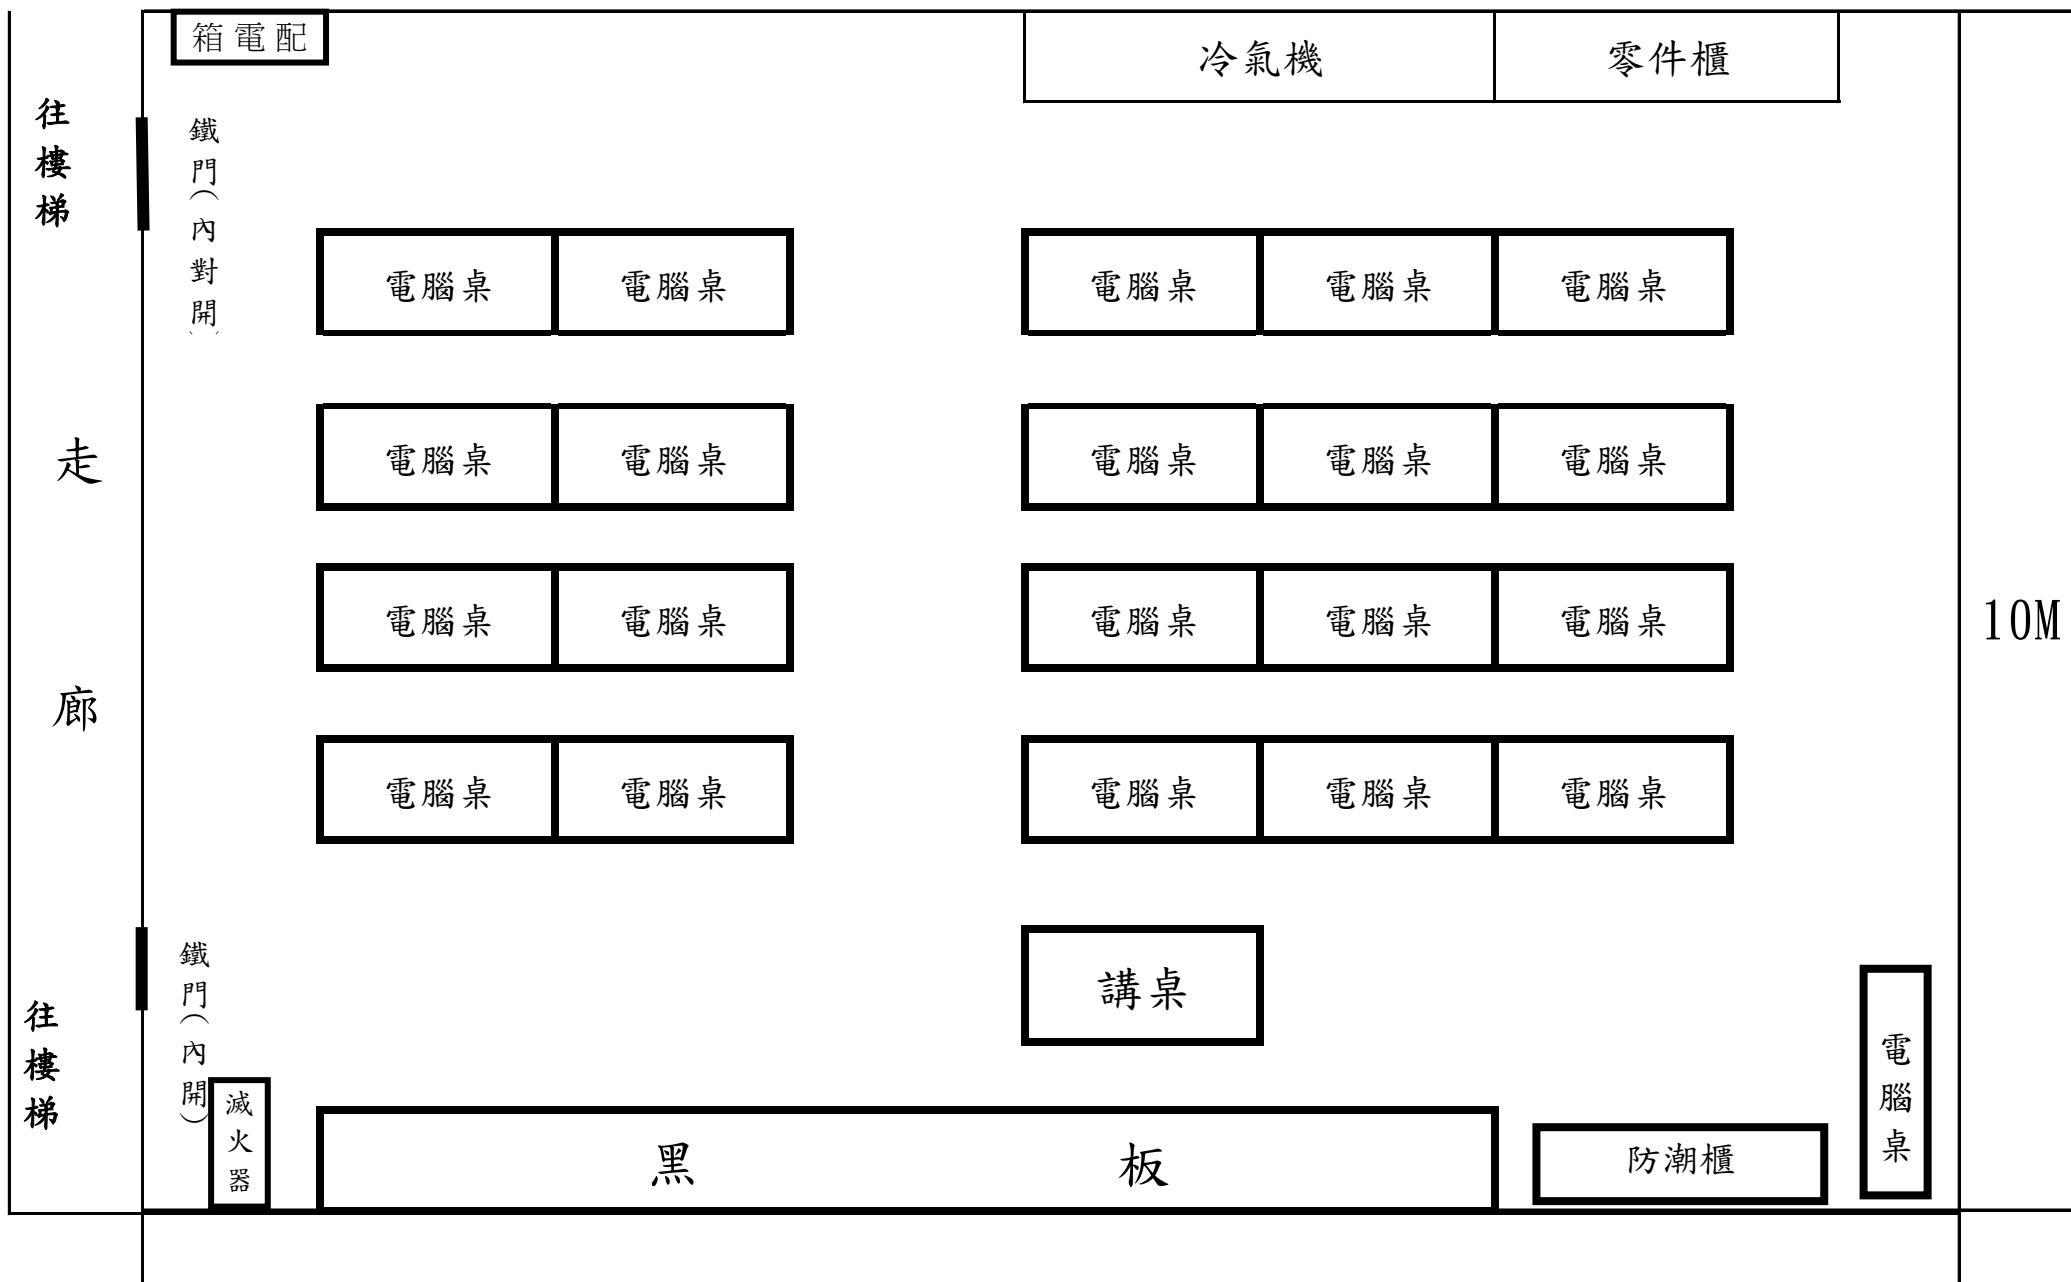

電機科電子實習工場設備配置圖

電機科可程式控制實習工場設備配置圖

電機科微處理機實習工場設備配置圖

國立岡山高級農工職業學校

變壓器裝修實習工場暨乙、丙級術科測試檢定場設備配置圖

國立岡山高級農工職業學校工業配線實習工場暨丙級術科測試檢定場地設備配置圖

急救箱

黑板

往樓梯
走
廊

實驗桌

實驗桌

鐵門

配線器具盤

配線器具盤

電子實習工場

國立岡山高級農工職業學校